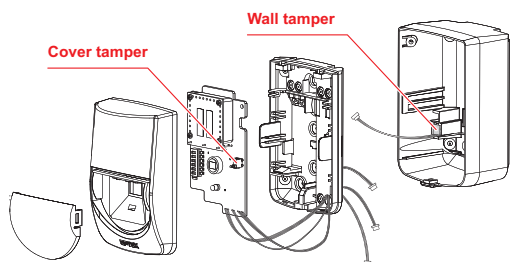

S'adapte à la plupart des transmetteurs radio disponibles sur le marché

Fonction anti-arrachement

L'autoprotection et l'anti-arrachement s'activent quand le couvercle ou la back box sont retirés.

Spacieuse back box (espace pour l'émetteur radio)

Zone de détection

Dimensions

Spécifications

Modèle	RXC-RST	RXC-RDT
Méthode détection	infrarouge passif	infrarouge passif et hyperfréquence
Couverture	12 m x 12 m , angle 85°	
zones de détection	78 zones	
Hauteur de pose	1.5 à 2.4 m (5 à 8 ft)	
Indicateur alarme LED	Switchable ON/OFF	
Période d alarme	Approx. 2.5 sec	
Sortie alarme	0.01 A max. (Operating voltage)	
Trouble output	0.01 A max. (Operating voltage)	
Sensibilité/portée	Switchable LOW/MID/HI/SuperHI	
Hyperfse sensibilité/portée	Switchable LONG/SHORT	
Temps de préchauffage	Approx. 60 sec. (LED clignote)	
Courant d alimentation	3 à 3.6 V	
Consommation	6 µA (en Stand by), 3 mA (en test marche,LED on)	14 µA (en Stand by), 3 mA (en test marche,LED on)
Dimensions	97.2 mm x 65.2 mm x 78.5 mm <HxWxD>	
Poids	Approx. 145 g	Approx. 160 g
temperature fonctionnement	-10°C à +50°C	-10°C à +45°C
Humidité ambiante	95% max.	
interferences RF	aucune alarme 10V/m	