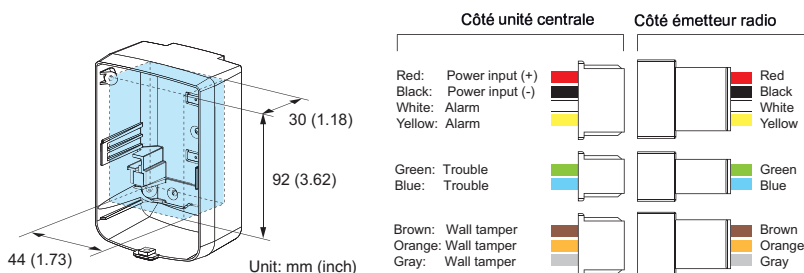

Détecteur intérieur sur piles

RXC-R series

CARACTERISTIQUES

- 12x12m Détecteur intérieur pour application radio
- Grand emplacement auto-protégé pour émetteur radio
- Technologie plateforme CORE
- Fabriqué en standard avec un arrière inviolable
- Autonomie : jusqu'à 5 ans pour une CR123
- Détection fiable et éprouvée par les détcteurs Optex
- Immunité aux animaux

S'adapte à la plupart des transmetteurs radio disponibles sur le marché

Fonction anti-arrachement

L'autoprotection et l'anti-arrachement s'activent quand le couvercle ou la back box sont retirés.

Spacieuse back box (espace pour l'émetteur radio)

Zone de détection

Dimensions

Spécifications

Modèle	RXC-RST	RXC-RDT
Méthode détection	infrarouge passif	infrarouge passif et hyperfréquence
Couverture	12 m x 12 m , angle 85°	
zones de détection	78 zones	
Hauteur de pose	1.5 à 2.4 m (5 à 8 ft)	
Indicateur alarme LED	Switchable ON/OFF	
Période d alarme	Approx. 2.5 sec	
Sortie alarme	0.01 A max. (Operating voltage)	
Trouble output	0.01 A max. (Operating voltage)	
Sensibilité/portée	Switchable LOW/MID/HI/SuperHI	
Hyperfse sensibilité/portée	Switchable LONG/SHORT	
Temps de préchauffage	Approx. 60 sec. (LED clignote)	
Courant d alimentation	3 à 3.6 V	
Consommation	6 µA (en Stand by), 3 mA (en test marche,LED on)	14 µA (en Stand by), 3 mA (en test marche,LED on)
Dimensions	97.2 mm x 65.2 mm x 78.5 mm <HxWxD>	
Poids	Approx. 145 g	Approx. 160 g
temperature fonctionnement	-10°C à +50°C	-10°C à +45°C
Humidité ambiante	95% max.	
interferences RF	aucune alarme 10V/m	