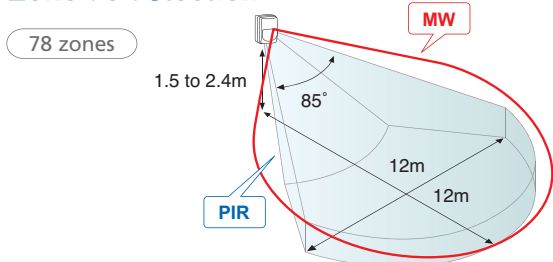

Zone de détection

Dimensions

Spécifications

Modèle	RXC-RST	RXC-RDT
Méthode détection	infrarouge passif	infrarouge passif et hyperfréquence
Couverture	12 m x 12 m , angle 85°	
zones de détection	78 zones	
Hauteur de pose	1.5 à 2.4 m (5 à 8 ft)	
Indicateur alarme LED	Switchable ON/OFF	
Période d alarme	Approx. 2.5 sec	
Sortie alarme	0.01 A max. (Operating voltage)	
Trouble output	0.01 A max. (Operating voltage)	
Sensibilité/portée	Switchable LOW/MID/HI/SuperHI	
Hyperfse sensibilité/portée	Switchable LONG/SHORT	
Temps de préchauffage	Approx. 60 sec. (LED clignote)	
Courant d alimentation	3 à 3.6 V	
Consommation	6 µA (en Stand by), 3 mA (en test marche,LED on)	14 µA (en Stand by), 3 mA (en test marche,LED on)
Dimensions	97.2 mm x 65.2 mm x 78.5 mm <HxWxD>	
Poids	Approx. 145 g	Approx. 160 g
temperature fonctionnement	-10°C à +50°C	-10°C à +45°C
Humidité ambiante	95% max.	
interferences RF	aucune alarme 10V/m	