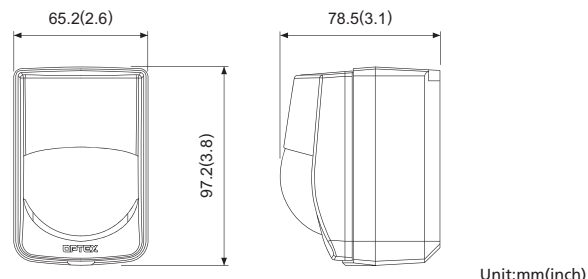

Zone de détection

Dimensions

Spécifications

Modèle	RXC-RST	RXC-RDT
Méthode détection	infrarouge passif	infrarouge passif et hyperfréquence
Couverture	12 m x 12 m , angle 85°	
zones de détection	78 zones	
Hauteur de pose	1.5 à 2.4 m (5 à 8 ft)	
Indicateur alarme LED	Switchable ON/OFF	
Période d alarme	Approx. 2.5 sec	
Sortie alarme	0.01 A max. (Operating voltage)	
Trouble output	0.01 A max. (Operating voltage)	
Sensibilité/portée	Switchable LOW/MID/HI/SuperHI	
Hyperfse sensibilité/portée	Switchable LONG/SHORT	
Temps de préchauffage	Approx. 60 sec. (LED clignote)	
Courant d alimentation	3 à 3.6 V	
Consommation	6 µA (en Stand by), 3 mA (en test marche,LED on)	14 µA (en Stand by), 3 mA (en test marche,LED on)
Dimensions	97.2 mm x 65.2 mm x 78.5 mm <HxWxD>	
Poids	Approx. 145 g	Approx. 160 g
temperature fonctionnement	-10°C à +50°C	-10°C à +45°C
Humidité ambiante	95% max.	
interferences RF	aucune alarme 10V/m	