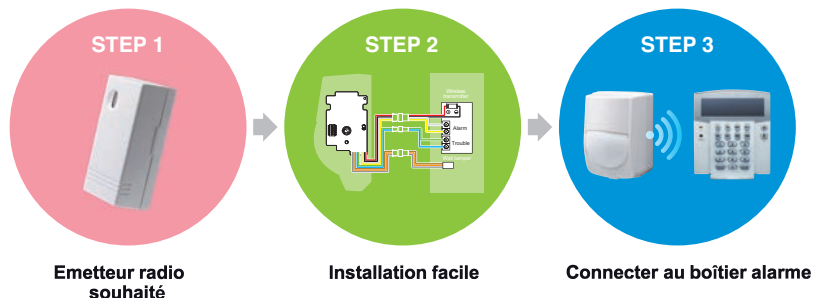

Détecteur intérieur sur piles

RXC-R series

CARACTERISTIQUES

- 12x12m Détecteur intérieur pour application radio
- Grand emplacement auto-protégé pour émetteur radio
- Technologie plateforme CORE
- Fabriqué en standard avec un arrière inviolable
- Autonomie : jusqu'à 5 ans pour une CR123
- Détection fiable et éprouvée par les détcteurs Optex
- Immunité aux animaux

Immunité fausses alarmes
Plateforme CORE digitale

Quad zone logique numérique
Tolérance animaux

Optique scellée
Pour prévenir d'éventuelle invasion

Sortie silencieuse
Garantit des nuits tranquilles

Module hyperfréquence fiable
Parfaite combinaison entre infrarouge passif et hyperfréquence pour confirmer l'alarme (RXC-RDT)

S'adapte à la plupart des transmetteurs radio disponibles sur le marché

Fonction anti-arrachement

L'autoprotection et l'anti-arrachement s'activent quand le couvercle ou la back box sont retirés.

Spacieuse back box (espace pour l'émetteur radio)

Zone de détection

Dimensions

Spécifications

Modèle	RXC-RST	RXC-RDT
Méthode détection	infrarouge passif	infrarouge passif et hyperfréquence
Couverture	12 m x 12 m , angle 85°	
zones de détection	78 zones	
Hauteur de pose	1.5 à 2.4 m (5 à 8 ft)	
Indicateur alarme LED	Switchable ON/OFF	
Période d alarme	Approx. 2.5 sec	
Sortie alarme	0.01 A max. (Operating voltage)	
Trouble output	0.01 A max. (Operating voltage)	
Sensibilité/portée	Switchable LOW/MID/HI/SuperHI	
Hyperfse sensibilité/portée	Switchable LONG/SHORT	
Temps de préchauffage	Approx. 60 sec. (LED clignote)	
Courant d alimentation	3 à 3.6 V	
Consommation	6 µA (en Stand by), 3 mA (en test marche,LED on)	14 µA (en Stand by), 3 mA (en test marche,LED on)
Dimensions	97.2 mm x 65.2 mm x 78.5 mm <HxWxD>	
Poids	Approx. 145 g	Approx. 160 g
temperature fonctionnement	-10°C à +50°C	-10°C à +45°C
Humidité ambiante	95% max.	
interferences RF	aucune alarme 10V/m	